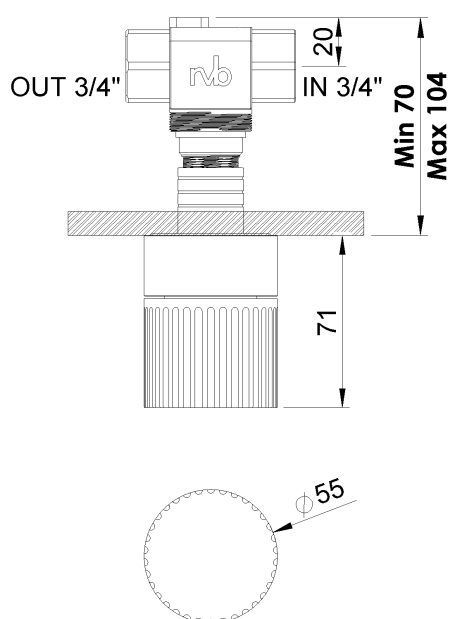

PRODUCT TECHNICAL SHEET

Collection : **JOE**

Ref. : **4086.--.83**

Robinet d'arrêt à encastrer, 3/4"

Inbouw afsluitkraan, 3/4"

Concealed stop-valve, 3/4"

Picture

Product details

Internal mechanism : Ceramic valve 1/4 turn

Technical drawing

RA0.V01