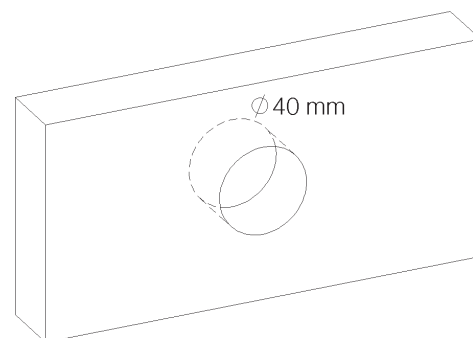

PRODUCT TECHNICAL SHEET

Collection : **JOE**

Ref. : **4086.--.83**

Robinet d'arrêt à encastrer, 3/4"

Inbouw afsluitkraan, 3/4"

Concealed stop-valve, 3/4"

Picture

Product details

Internal mechanism : Ceramic valve 1/4 turn

Technical drawing

RA0.V01